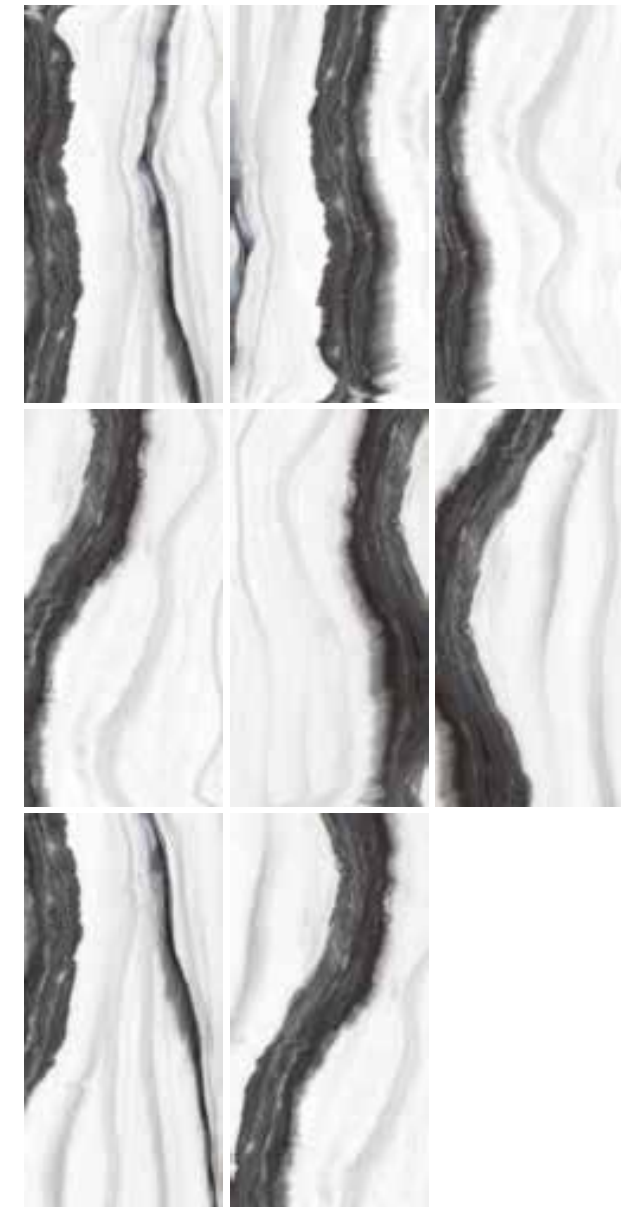

**CALABRIA**  
SERIES

**EBATLAR / SIZES**

**CALABRIA BOOKMATCH**

CALABRIA BOOKMATCH 60X120 | 90X180

**TEKNİK ÖZELLİKLER / TECHNICAL SPECIFICATIONS**

Available finishes  
in this product

**FULL LAPPATO**

FINISH / YÜZEY

İsmi aldığı yeryüzü gibi yüzeyinde çarpıcı dokular barındıran CALABRIA, doğallığı yaşam alanlarına taşıyor.

Containing striking textures on the surface like the earth it has named after, CALABRIA carries nature's miracles to the living spaces.